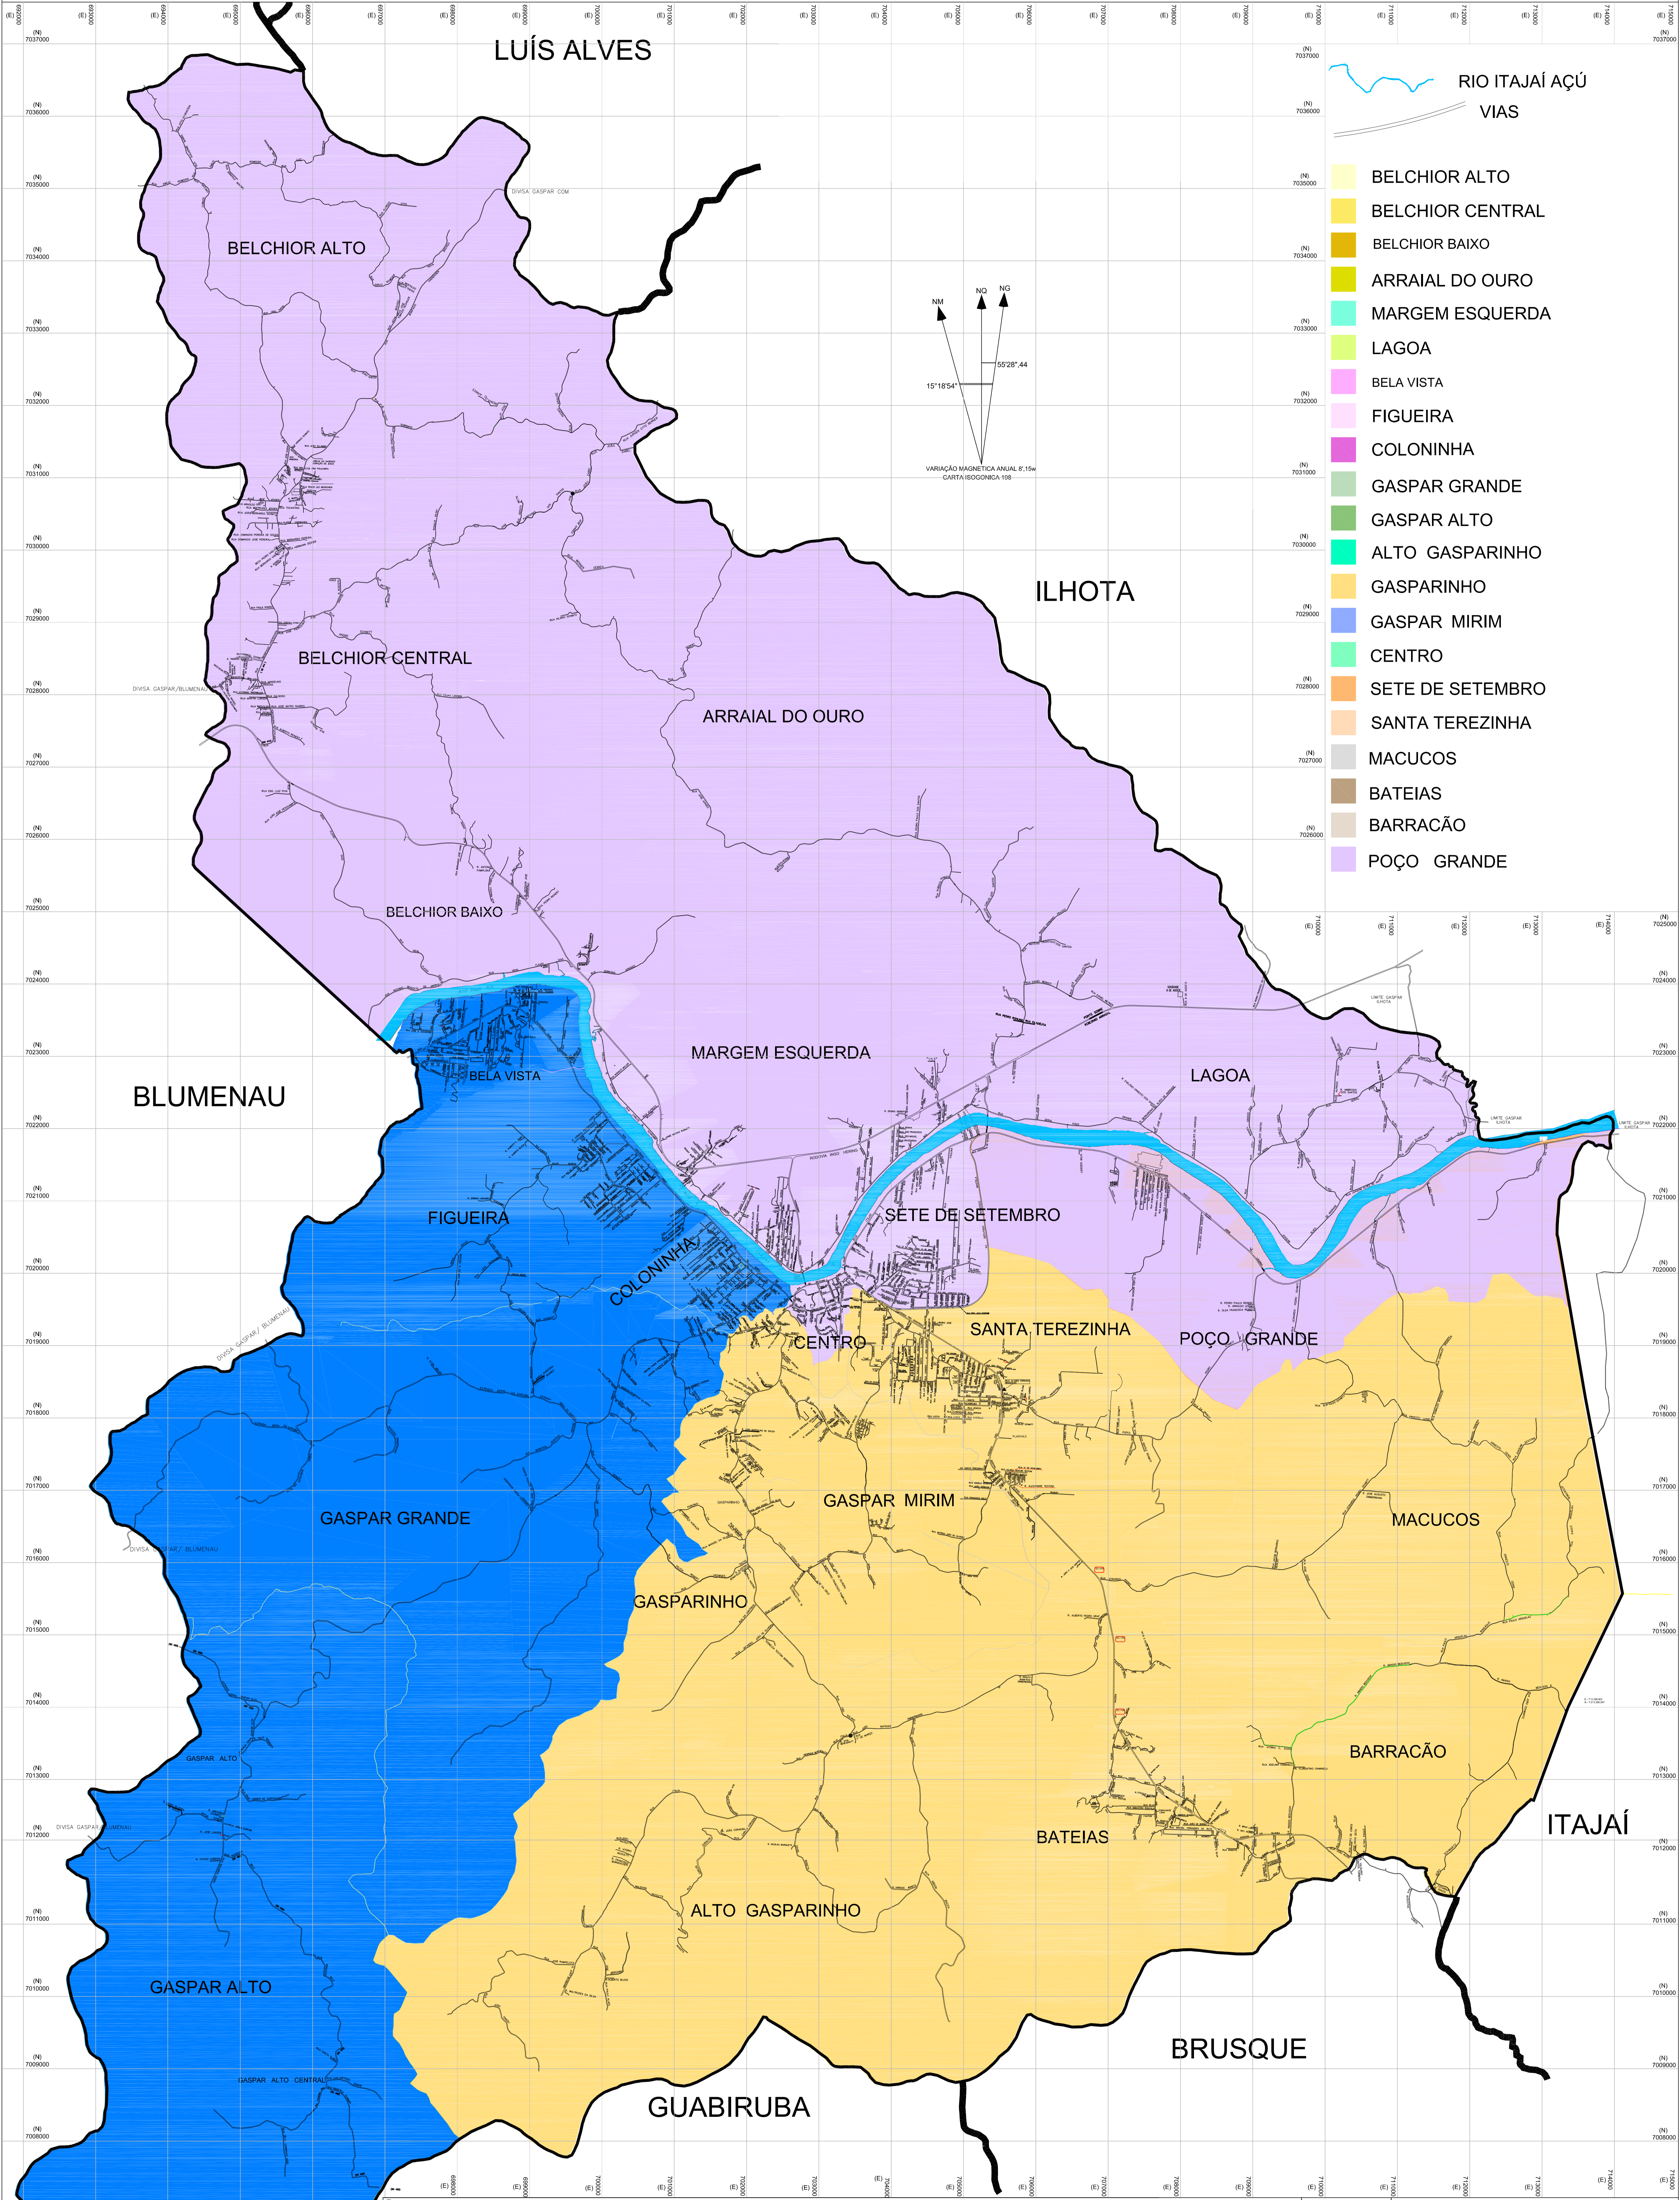

MAPA DE GASPAR

Bairros

LEGENDA

- RIO ITAJAÍ AÇÚ
- VIAS
- BELCHIOR ALTO
- BELCHIOR CENTRAL
- BELCHIOR BAIXO
- ARRAIAL DO OURO
- MARGEM ESQUERDA
- LAGOA
- BELA VISTA
- FIGUEIRA
- COLONINHA
- GASPAR GRANDE
- GASPAR ALTO
- ALTO GASPARINHO
- GASPARINHO
- GASPAR MIRIM
- CENTRO
- SETE DE SETEMBRO
- SANTA TEREZINHA
- MACUCOS
- BATEIAS
- BARRAÇÃO
- POÇO GRANDE

		MUNICÍPIO DE GASPAR PROJETO: Bairros DEPARTAMENTO DE CADASTRO E GEOPROCESSAMENTO ATUALIZADO EM: GASPAR, 11 DE JUNHO DE 2018	PRONOME: ÚNICA ESCALA: 1:20.000
--	--	---	------------------------------------