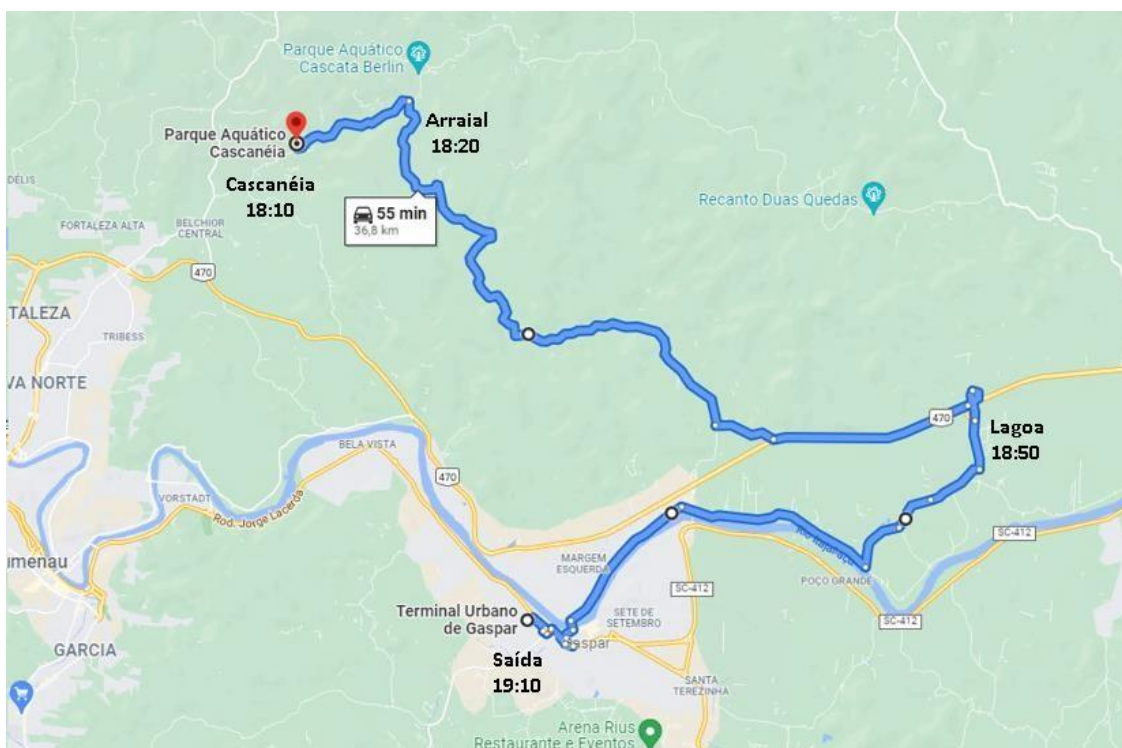

InterParques IV

Terminal Urbano – 19:10
Rua Itajai
Poço Grande – 19:35
Macuco – 19:55
Brasuca – 20:05
Ervino Venturi – 20:15
Mastella
Terminal Urbano – 20:40

InterParques V – Ida

Terminal Urbano – 08:00

Margem Esquerda

Lagoa – 08:30

Arraial – 08:50

Cancaneia – 09:00

InterParques V – Retorno

Cascanéia – 18:10

Arraial Alto – 18:20

Lagoa – 18:50

Margem Esquerda

Terminal Urbano – 19:20

InterParques VI – Ida

Terminal Urbano – 08:00
Sertão Verde – 08:15
Loteamento das Arábias – 08:20
Belchior Baixo – 08:30
Cananéia – 09:00
Carolina – 09:15

InterParques VI– Retorno

Carolina - 18:10

Cascanéia – 18:25

Belchior Baixo – 18:50

Loteamento das Arábias – 19:05

Sertão Verde – 19:10

Terminal Urbano – 19:25