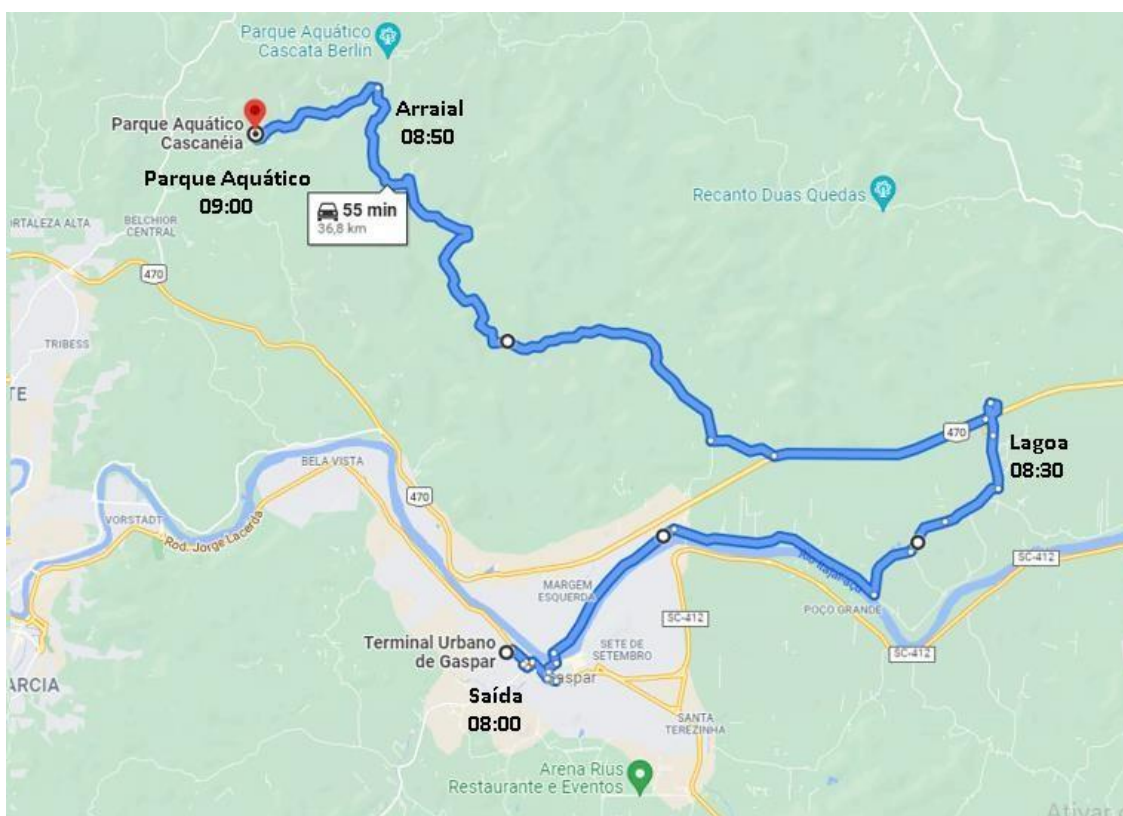

InterParques IV

Terminal Urbano – 19:10
Rua Itajai
Poço Grande – 19:35
Macuco – 19:55
Brasuca – 20:05
Ervino Venturi – 20:15
Mastella
Terminal Urbano – 20:40

InterParques V – Ida

Terminal Urbano – 08:00

Margem Esquerda

Lagoa – 08:30

Arraial – 08:50

Cancaneia – 09:00

InterParques V – Retorno

Cascanéia – 18:10

Arraial Alto – 18:20

Lagoa – 18:50

Margem Esquerda

Terminal Urbano – 19:20

InterParques VI – Ida

Terminal Urbano – 08:00
Sertão Verde – 08:15
Loteamento das Arábias – 08:20
Belchior Baixo – 08:30
Cananéia – 09:00
Carolina – 09:15

InterParques VI– Retorno

Carolina - 18:10

Cascanéia – 18:25

Belchior Baixo – 18:50

Loteamento das Arábias – 19:05

Sertão Verde – 19:10

Terminal Urbano – 19:25