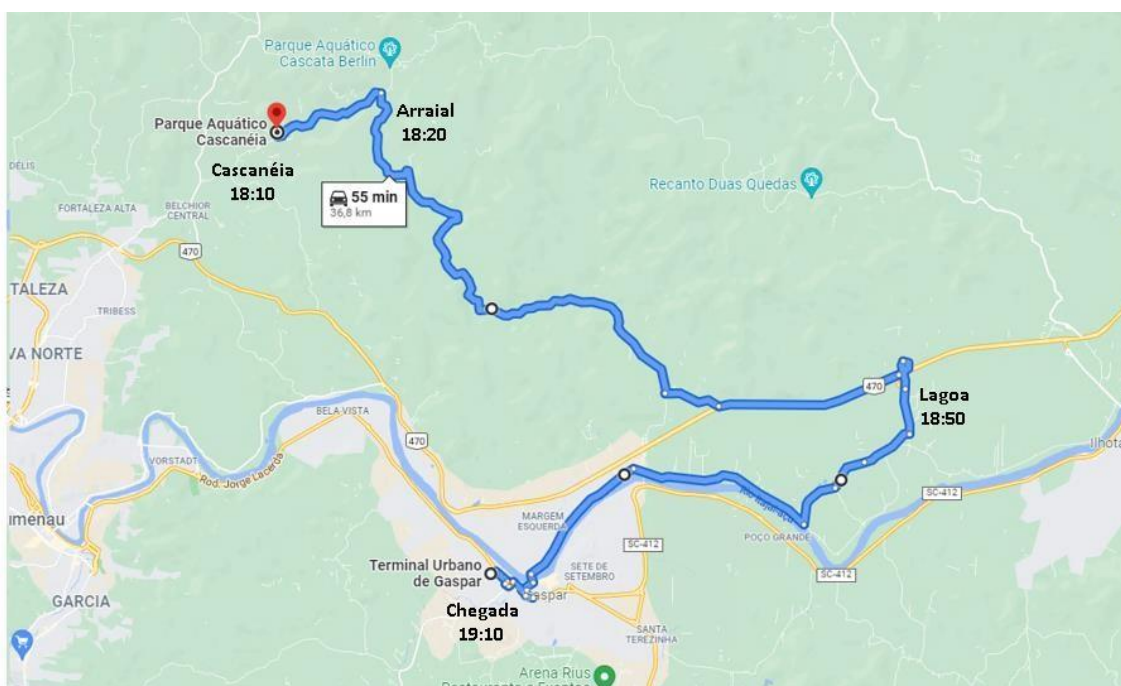

InterParques IV

Terminal Urbano – 19:10
Rua Itajai
Poço Grande – 19:35
Macuco – 19:55
Brasuca – 20:05
Ervino Venturi – 20:15
Mastella
Terminal Urbano – 20:40

InterParques V – Ida

Terminal Urbano – 08:00

Margem Esquerda

Lagoa – 08:30

Arraial – 08:50

Cancaneia – 09:00

InterParques V – Retorno

Cascanéia – 18:10

Arraial Alto – 18:20

Lagoa – 18:50

Margem Esquerda

Terminal Urbano – 19:20

InterParques VI – Ida

Terminal Urbano – 08:00
Sertão Verde – 08:15
Loteamento das Arábias – 08:20
Belchior Baixo – 08:30
Cananéia – 09:00
Carolina – 09:15

InterParques VI– Retorno

Carolina - 18:10

Cascanéia – 18:25

Belchior Baixo – 18:50

Loteamento das Arábias – 19:05

Sertão Verde – 19:10

Terminal Urbano – 19:25