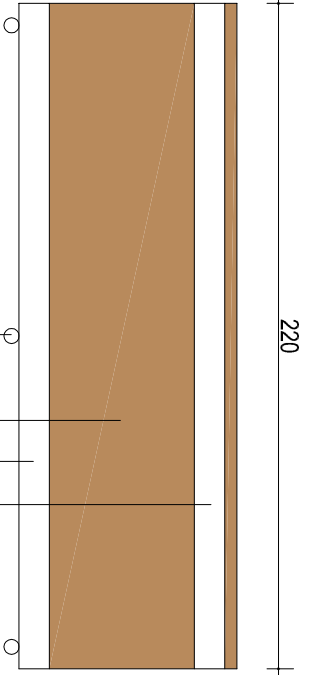

3

Vista Lateral
Escala 1/25

Vista Frontal - mesa 01
Escala 1/25

Vista Frontal - mesa 02
Escala 1/25

Vista Frontal - mesa 03
Escala 1/25

MDF - Imbuia
Lâmina Inox
Rodizio metálico com travamento

ITEM 01 - PREGÃO 20/2011

Projeto de Interiores

Mesas - Auditório Paço Municipal

Mesas Móveis