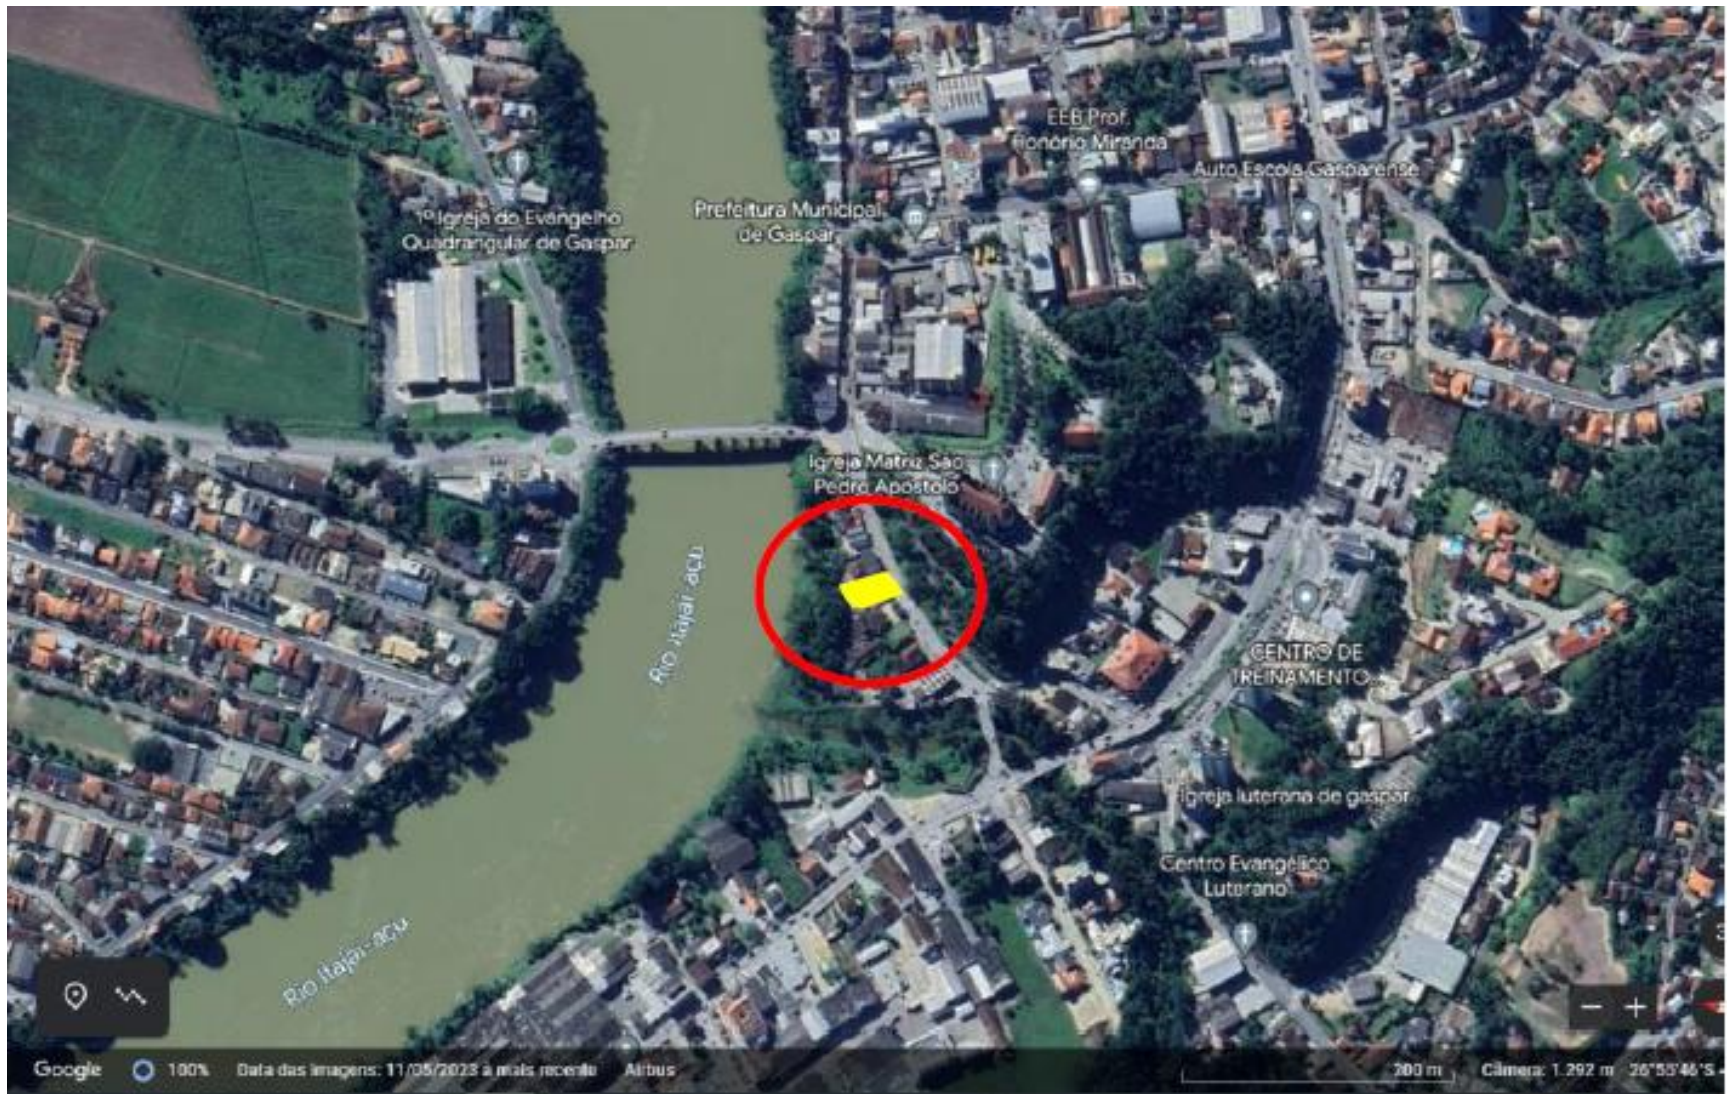

LEILÃO 001/2023

LOTE 9 – Valor médio das avaliações será o Lance Mínimo R\$ 2.528.133,33

fundos com vista para a frente

Leilão 001/2023

Lote 9

Vista da frente Rua Coronel Aristiliano Ramos

Leilão 001/2023

Lote 9

Google Earth

Leilão 001/2023

Lote 9

Google Earth

Leilão 001/2023

Lote 9

Google Earth