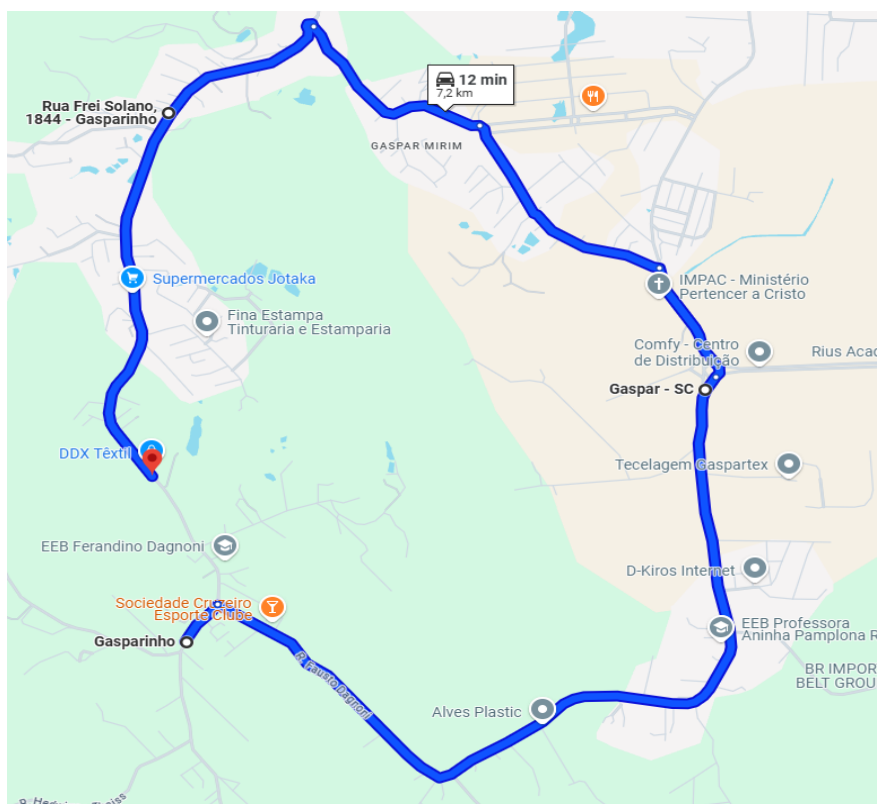

**DESVIO DE ROTA DEVIDO A OBRAS NA RUA FREI SOLANO****Terminal x Alto Gasparinho**

Rua Frei Solano até DDX - retorna para Rua Fernando Krauss - Rodolfo Vieira Pamplona - Rua Fausto Dagnoni - Sociedade Cruzeiro - Alto Gasparinho

OBS: Horário de 05:15 - Entra direto na Fernando Krauss (não vai até DDX)

OBS: Horário de 11:15 - Entra direto na Fernando Krauss (não vai até DDX)

OBS: Horário de 11:35 - Vai até DDX

OBS: Horário de 15:30 (Santinha) - Vai somente até DDX

**Alto Gasparinho x Terminal**

Alto Gasparinho - Sociedade Cruzeiro - Rua Fausto Dagnoni - R. Rodolfo Viera Pamplona - R.Fernando Krauss - R. Frei Solano até DDX - e Retorna até Terminal

OBS: Horário de 11:50 - Retorna até DDX

OBS: Horário de 12:15 - Não Retorna na DDX (sai da R. Fernando Krauss direto Terminal)

OBS: Horário de 16:00 - Sai da DDX em vez de Sair da entrada da Santinha

OBS: Horário de 21:00 - Não Retorna na DDX (sai da R. Fernando Krauss direto Terminal)